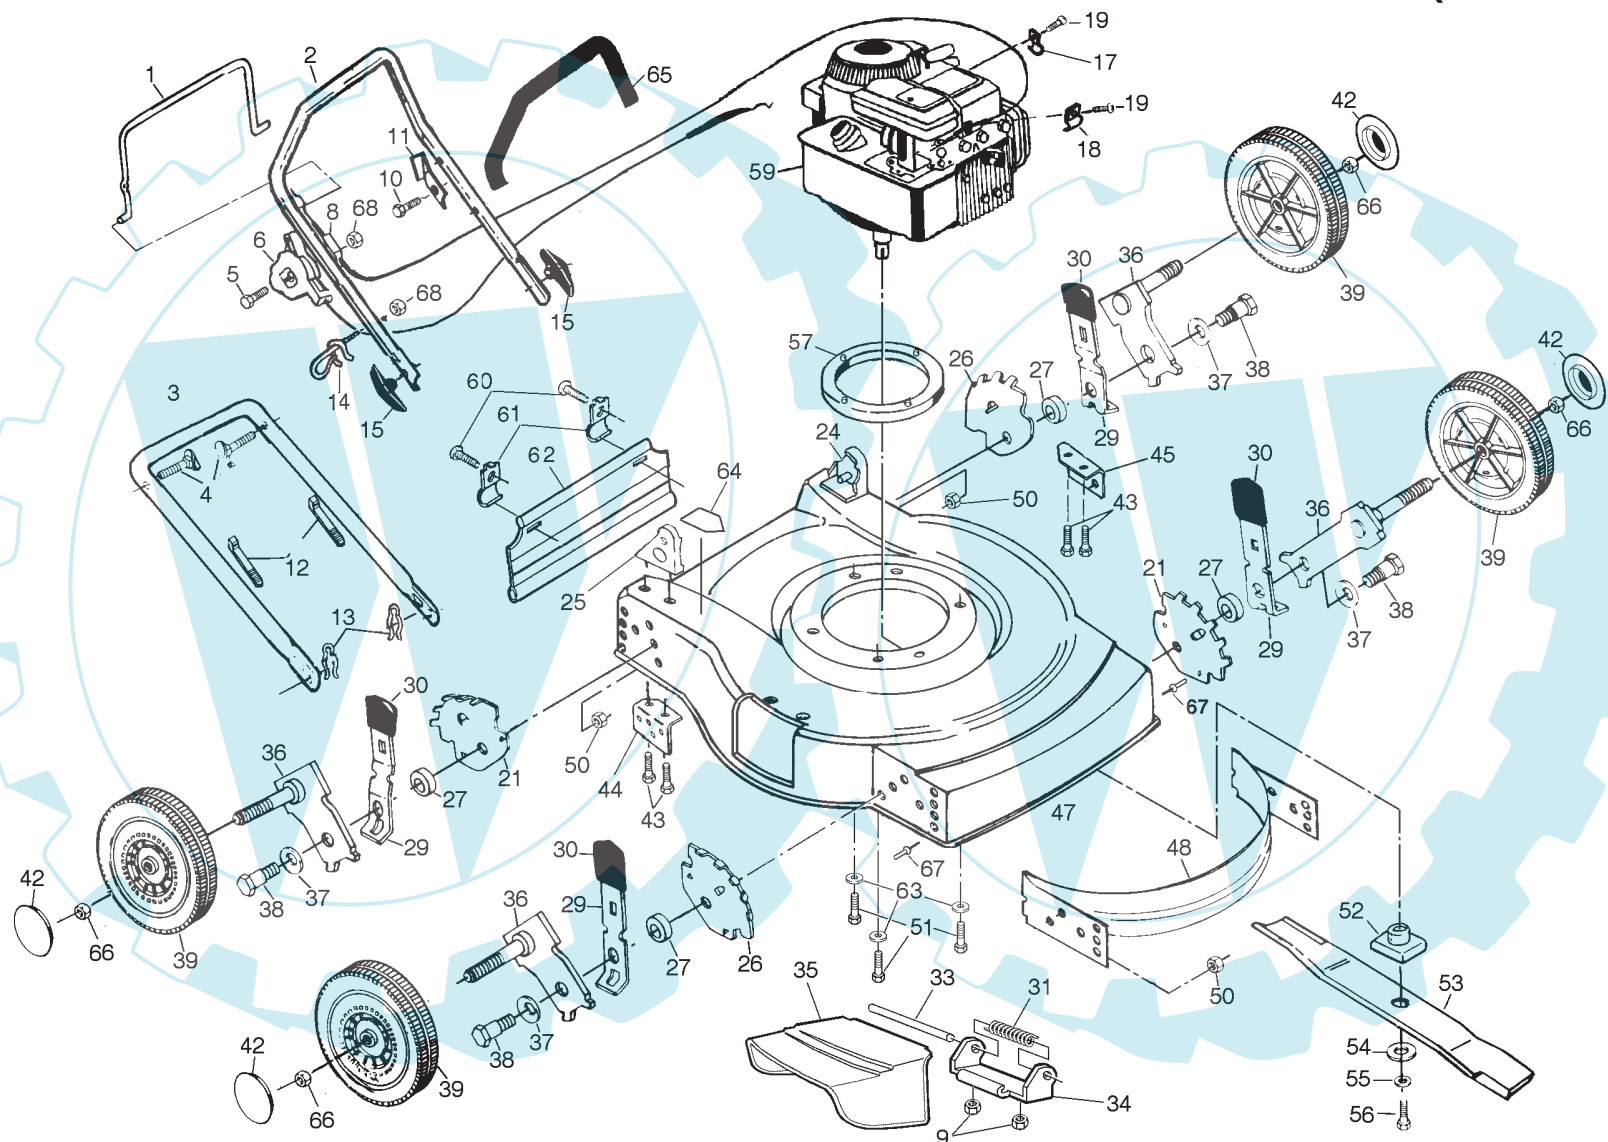

TONDEUSE À GAZON ROTATIVE - - NUMÉRO DE MODÈLE LM2150 (JNA600SC)

TONDEUSE À GAZON ROTATIVE - - NUMÉRO DE MODÈLE LM2150 (JNA600SC)

NO. DE REF.	NO. DE PIECE	DESCRIPTION	NO. DE REF.	NO. DE PIECE	DESCRIPTION
1	532 13 10-36	Barre de commande	42	532 07 74-00	Chapeau de moyeu
2	532 16 71-63	Gudion supérieur	43	532 14 97-41	Vis 5/16-18 x 3/4
3	532 15 50-44	Gudion inférieur	44	532 18 03-20	Support de guidion (gauche)
4	532 13 19-59	Boulon de guidon	45	532 18 03-19	Support de guidion (droit)
5	532 15 87-55	Vis 1/4-20 x 2.12	47	532 18 26-80	Boîtier de tondeuse
6	532 85 14-62	Commande des gaz	48	532 13 97-90	Chicane de devant
8	532 13 08-61	Câble de contrôle du moteur	--	532 12 50-46	Chicane arrière (N'est pas montrée)
9	532 06 36-01	Écrou frein 1/4-20	50	532 75 15-92	Écrou frein 3/8-16
10	532 75 06-34	Vis à tête H #10-24 x 1/2	51	532 85 09-99	Vis 3/8-16 x 1
11	532 12 51-62	Support d'arrêt supérieur	52	532 85 09-77	Adaptateur de lame
12	532 06 64-26	Collier de serrage de câble	53	532 85 09-72	Lame de 20 po.
13	532 05 17-93	Goupille en épingle à cheveux	54	532 85 10-74	Rondelle Durcie
14	532 17 95-85	Guide du câble de démarrage	55	532 85 02-63	Rondelle frein 3/8
15	532 13 63-76	Bouton	56	532 85 10-84	Vis à tête H 3/8-24 x 1-3/8 Grade 8
17	532 08 79-30	Collier de Serrage du Câble	57	532 70 13-13	Entretois
18	532 11 11-90	Bride de Serrage de Câble	59	---	Moteur, Tecumseh, Model Number LEV120 (Commandez le du fabricant du moteur)
19	532 08 38-16	Vis #10-32 x 5/8	60	532 75 00-97	Vis à tête de rondelle H #10-24 x 1
21	532 14 08-36	Support de réglage de roue (LF/RR)	61	532 12 52-07	Support
24	532 17 09-77	Support de guidion (gauche)	62	532 14 05-43	Jupe arrière
25	532 17 09-75	Support de guidion (droit)	63	532 05 39-98	Rondelle
26	532 14 09-96	Support de réglage de roue (RF/LR)	64	532 10 73-39	Décalcomanie Danger
27	532 14 66-30	Entretois	65	532 16 42-65	Poignée en Mousse
29	532 14 17-30	Ressort	66	532 08 39-23	Écrou
30	532 08 78-77	Bouton	67	532 12 84-15	Rivet à éclatement
31	532 08 75-89	Ressort de Torsion	68	532 13 20-04	Écrou
33	532 14 72-86	Tige à Charnière	--	532 16 23-00	Décalcomanie Warning (N'est pas montrée)
34	532 08 75-93	Support de Boîtier	--	532 17 27-83	Manuel de l'opérateur (Français)
35	532 75 01-49	Défecteur de décharge	--	532 17 27-82	Manuel de l'opérateur (Anglais)
36	532 14 98-57	Ensemble du bras de l'essieu	--	532 18 67-49	Manuel de les pièces de rechange (Français/Anglais)
37	532 06 23-35	Rondelle Belleville 1/2			
38	532 14 27-48	Boulon à épaulement 3/8-16			
39	532 14 84-36	Roue			

REMARQUE: Toutes les dimensions de composant sont données en pouces É.-U. 1 pouce = 25,4 mm.