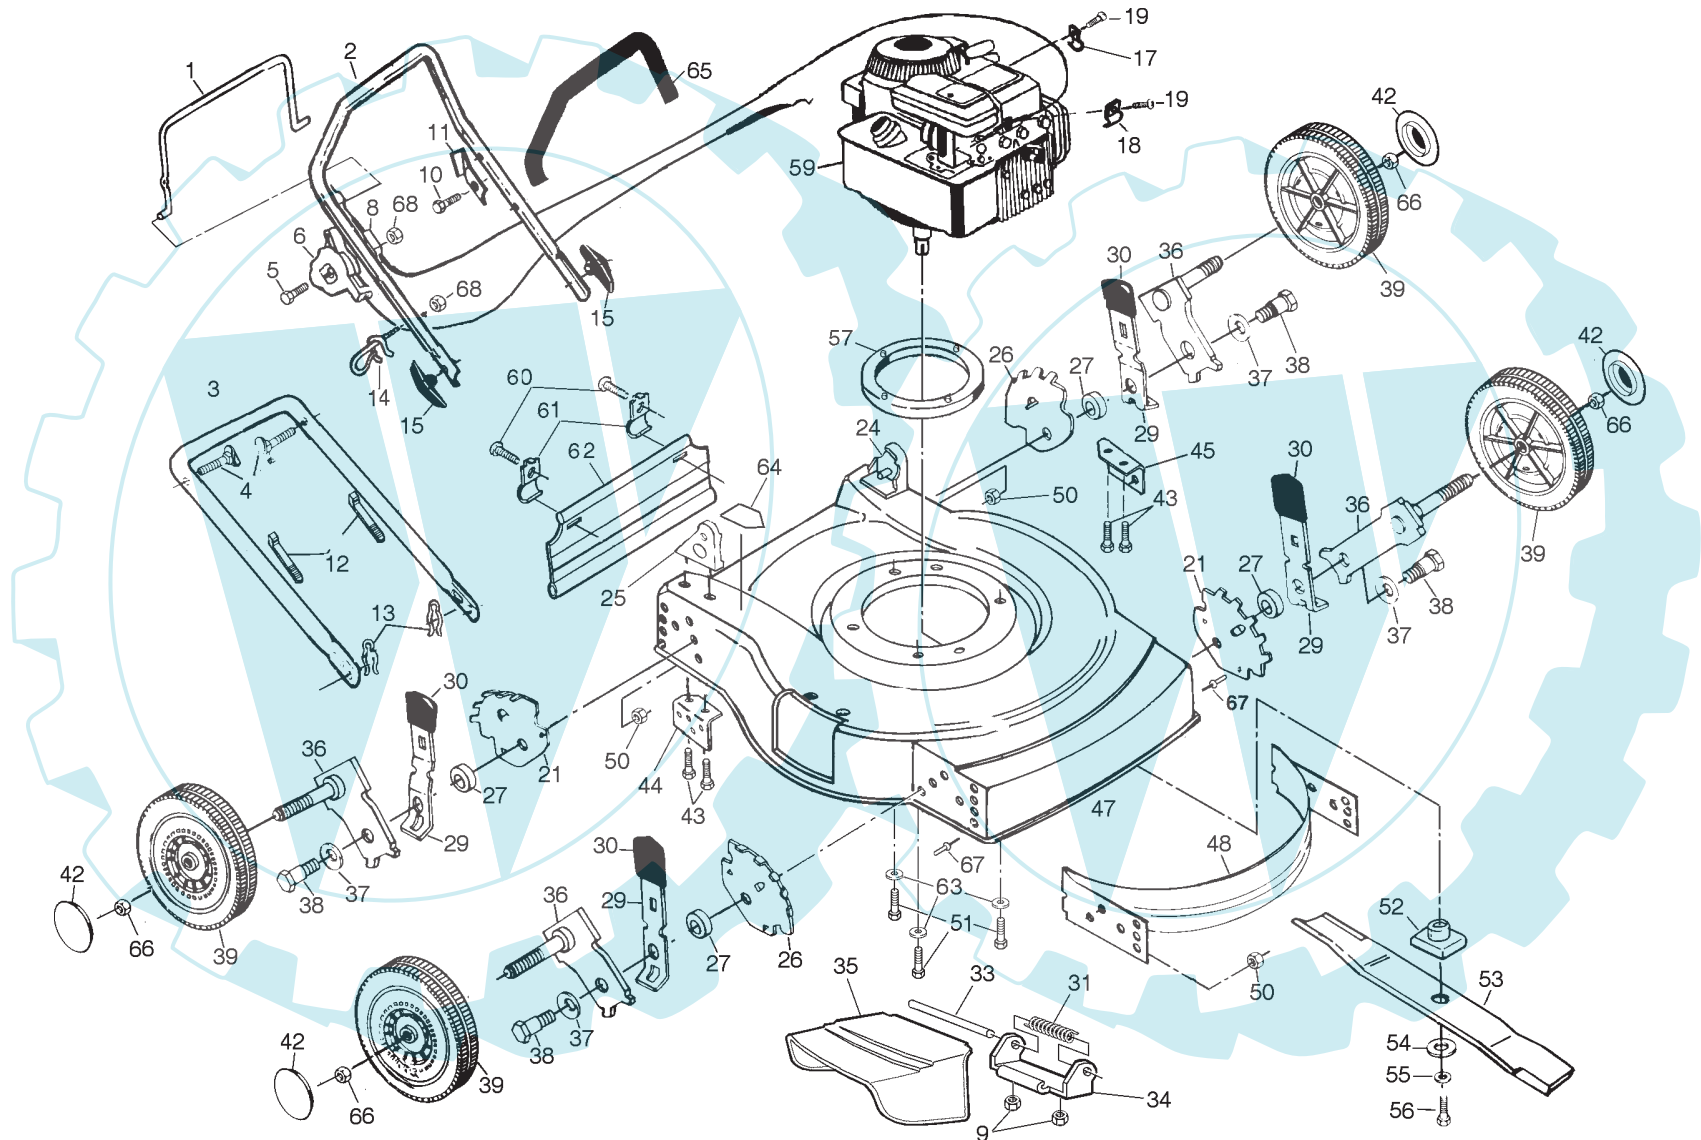

ROTARY LAWN MOWER - - MODEL NUMBER LM2150 (JNA600SC)

KEY NO.	PART NO.	DESCRIPTION
1	532 13 10-36	Control Bar
2	532 16 71-63	Upper Handle
3	532 15 50-44	Lower Handle
4	532 13 19-59	Handle Bolt 5/16-18 x 3/4
5	532 15 87-55	Pan Head Machine Screw 1/4-20 x 2.12
6	532 85 14-62	Throttle Control
8	532 13 08-61	Engine Zone Control Cable
9	532 06 36-01	Locknut 1/4-20
10	532 75 06-34	Hex Washer Head Screw #10-24 x 1/2
11	532 12 51-62	Up-Stop Bracket
12	532 06 64-26	Wire Tie
13	532 05 17-93	Hairpin Cotter
14	532 17 95-85	Rope Guide
15	532 13 63-76	Handle Knob
17	532 08 79-30	Cable Clip
18	532 11 11-90	Cable Clamp
19	532 08 38-16	Thread Rolling Screw #10-32 x 5/8
21	532 14 08-36	Wheel Adjuster Bracket (LF/RR)
24	532 17 09-77	Handle Bracket Assembly (Left)
25	532 17 09-75	Handle Bracket Assembly (Right)
26	532 14 09-96	Wheel Adjuster Bracket (RF/LR)
27	532 14 66-30	Spacer
29	532 14 17-30	Selector Spring
30	532 08 78-77	Selector Knob
31	532 08 75-89	Torsion Spring
33	532 14 72-86	Hinge Rod
34	532 08 75-93	Housing Bracket
35	532 75 01-49	Discharge Guard Assembly
36	532 14 98-57	Axle Arm Assembly
37	532 06 23-35	Belleville Washer 1/2
38	532 14 27-48	Shoulder Bolt 3/8-16
39	532 14 84-36	Wheel & Tire Assembly
42	532 07 74-00	Hubcap

REMARQUE: Toutes les dimensions de composant sont données en pouces É.-U. 1 pouce = 25,4 mm.